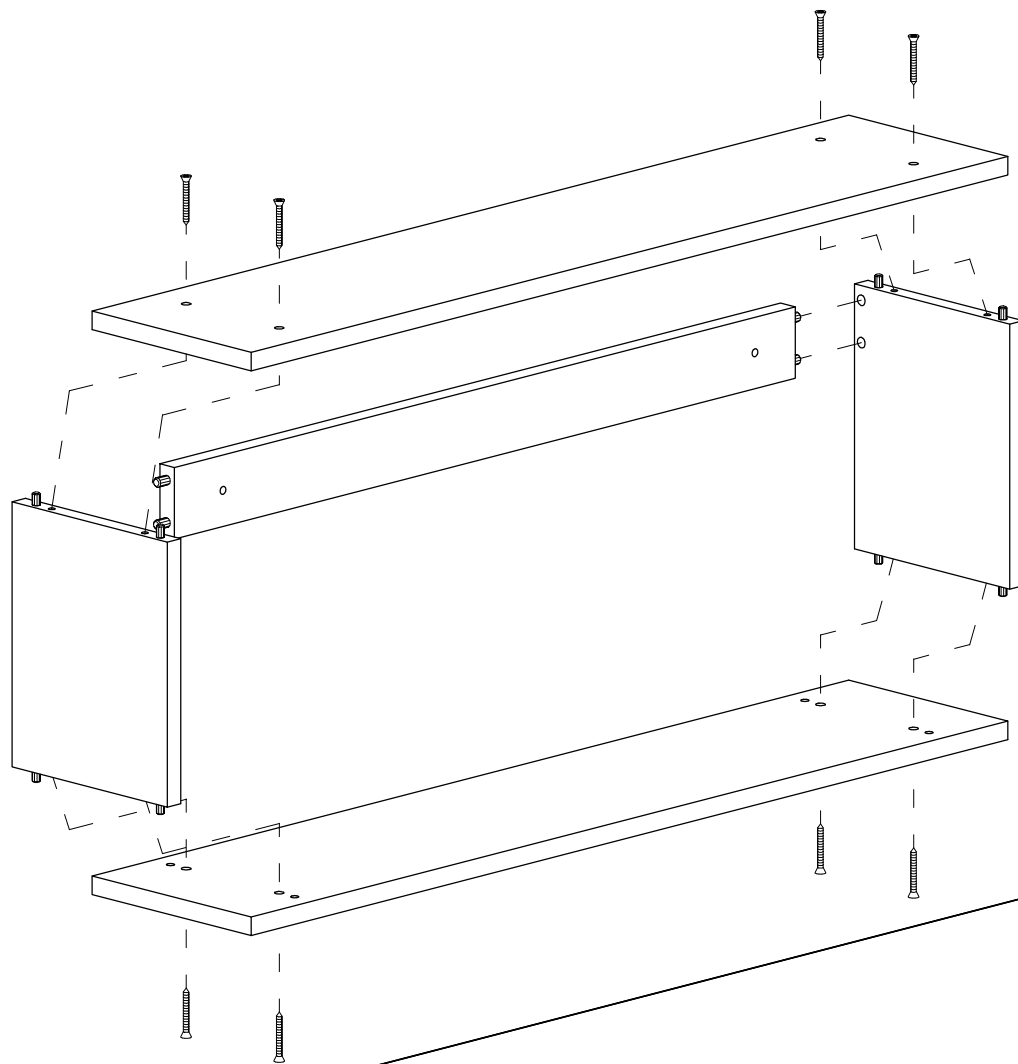

∅3,5x35
x8

Wymagane narzędzia
Tools required
Outilsage necessaire
Werzeuge

Pz2

min ∅8 mm

Kółki montażowe nie są załączone!
Dopasować do rodzaju ściany.

Pegs are not included!
Fit to your wall construction