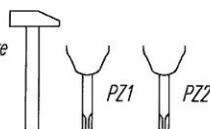

Narzędzia
Tools required
Outils nécessaires
Werkzeuge
Delovno orodje