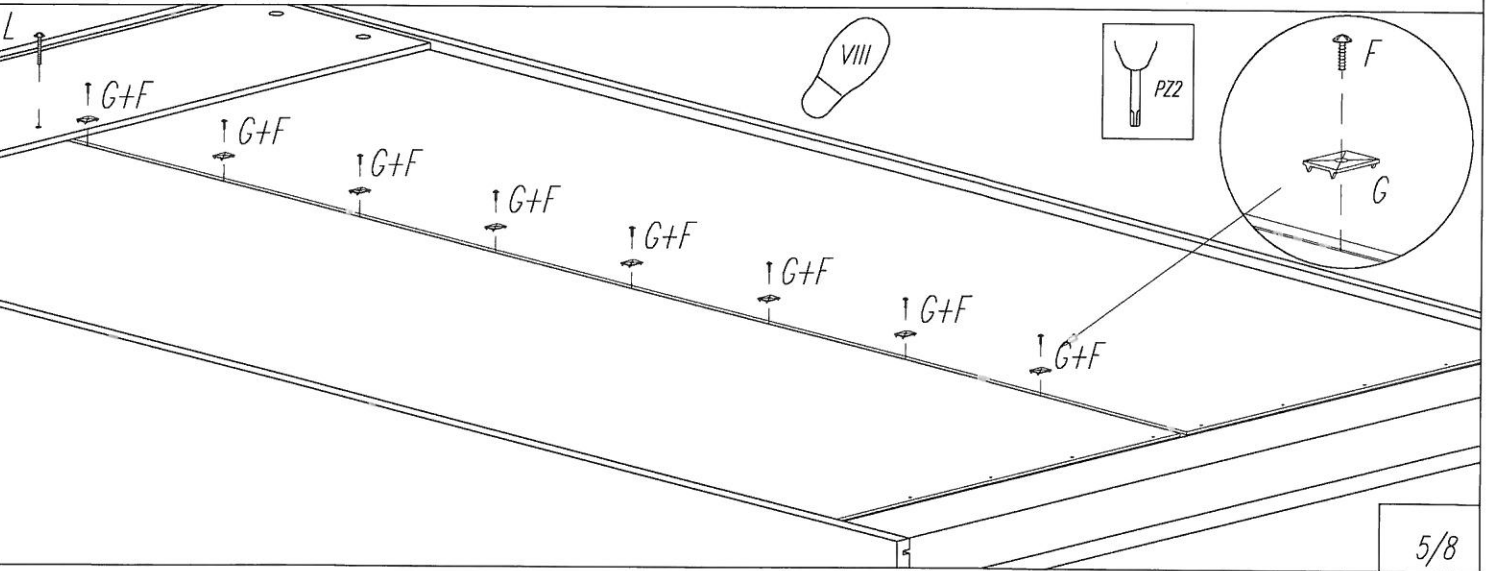

Nr FIT -x1

AI  
Instrukcja montażu  
Assembly instruction  
Montageanleitung  
Instructions d'installation  
Народила

<p>A</p>  <p>M4x25 x4</p>	<p>B</p>  <p>∅7,8x32 x56</p>	<p>C</p>  <p>L34/St x41</p>	<p>D</p>  <p>∅15/18 x41</p>	<p>E</p>  <p>∅7x50 x3</p>	<p>F</p>  <p>∅3,0x20 x18</p>	<p>G</p>  <p>x8</p>
<p>H</p>  <p>∅4,0x40 x1</p>	<p>K</p>  <p>Metal x4</p>	<p>L</p>  <p>x24</p>	<p>M</p>  <p>x5</p>	 <p>x2</p>	<p>LOGO</p>  <p>x1</p>	 <p>SW4 x1</p>
<p>X1</p>  <p>MIL Soft x8</p>	<p>X2</p>  <p>H=2 x8</p>	<p>X3</p>  <p>∅4,0x16 x16+8</p>	<p>CALMO W2</p>		<p>2/8</p>	